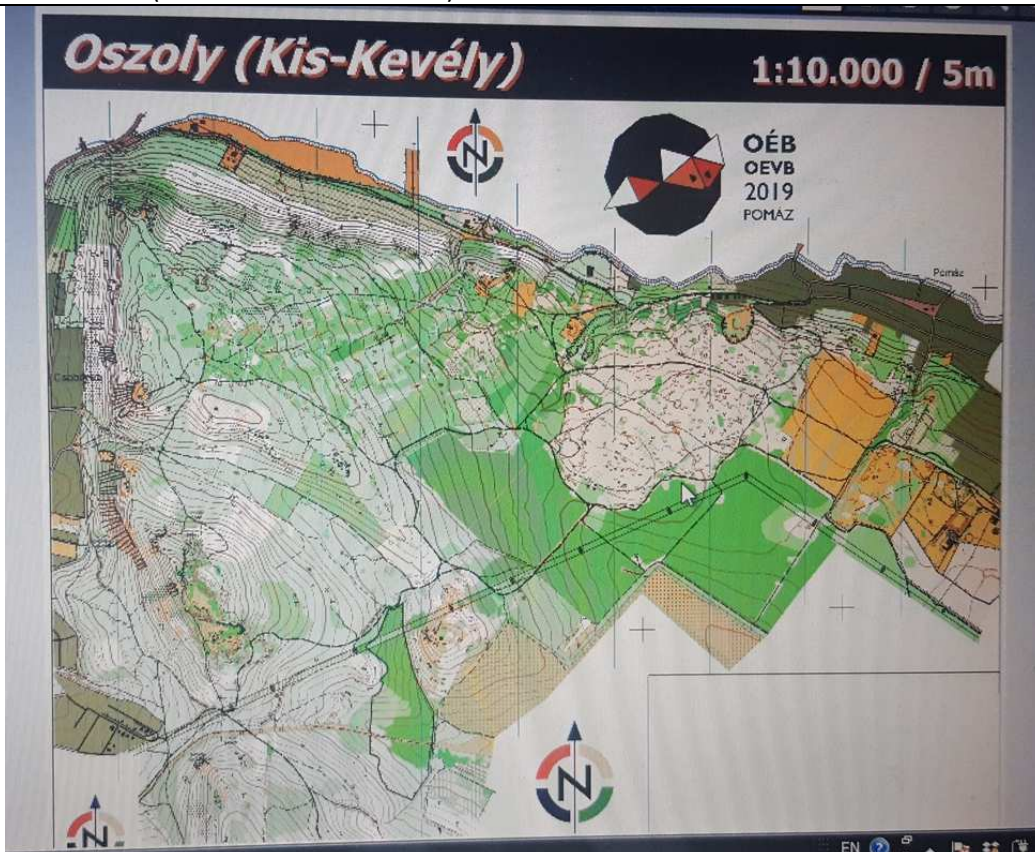

ORIENTEERING EVENTS OPTIONS FOR THE DANUBE TOUR

14TH NOVEMBER BUDAPEST

Option 1 PILISMAROT (CLOSE TO VISEGRAD)

OPTION 2 POMASZ (CLOSE TO AENT ANDREA)

15TH NOVEMBER NOVI SAD (MORNING)

OPTION 1 FRUSKA GORA – VRDNIK SPA

Vrdnik scale 1:15 000; e=5m; stand: August 2014

28th August 2014 long distance

FIELL
Zoltán Péter, Gábor Miklós Ferenc, Nándor

NOVI SAD
SRBIJA

Оријентирин савез Србије

SEEOC 2014 Long			
M21A	8,1 km	560 m	
1	35	✓	✓
2	38	✓	✓
3	50	✓	✓
4	43	✓	✓
5	44	✓	141
6	45	✓	202
7	46	✓	✓
8	47	✓	✓
9	57	✓	✓
10	49	✓	✓
11	53	✓	✓
12	100	✓	✓

R R R

OPTION 2 FRUSKA GORA – SAVINA VODA

SAVINA VODA 1:10000/5 m

NOVI SAD
SRBIJA

ОРИЈЕНТИРИНСКО СВЕЗ СРБИЈЕ

ORIЈENTIRING SAVEZ SRBIJE

M 21A				3,6 km	180 m
1	50	U	✓		
2	66	⊗	✓		
3	74	U	✓		
4	55	U	✓		
5	53	⊗	✓		
6	33	✓		11	
7	34	✓			
8	60	✓			
9	40	⊗	✓		
10	65	⊗	✓		
11	39	✓			
12	41	U	✓		
13	43	⊗	✓		
14	59	✓			
15	100	✓			✓

ДЕЛИБЛАТСКА
ПЕШЧАРА

ЧАРДАК - Честа шума

Стање: април - септембар 2011.
Размера: 10.000; Еквидистанција: 2,5 м

Карта за ориентиринг, у складу са ИСОМ, издата на основу одобрења СМД 180-1/96 и Комисије за карте СССС 04-08/08