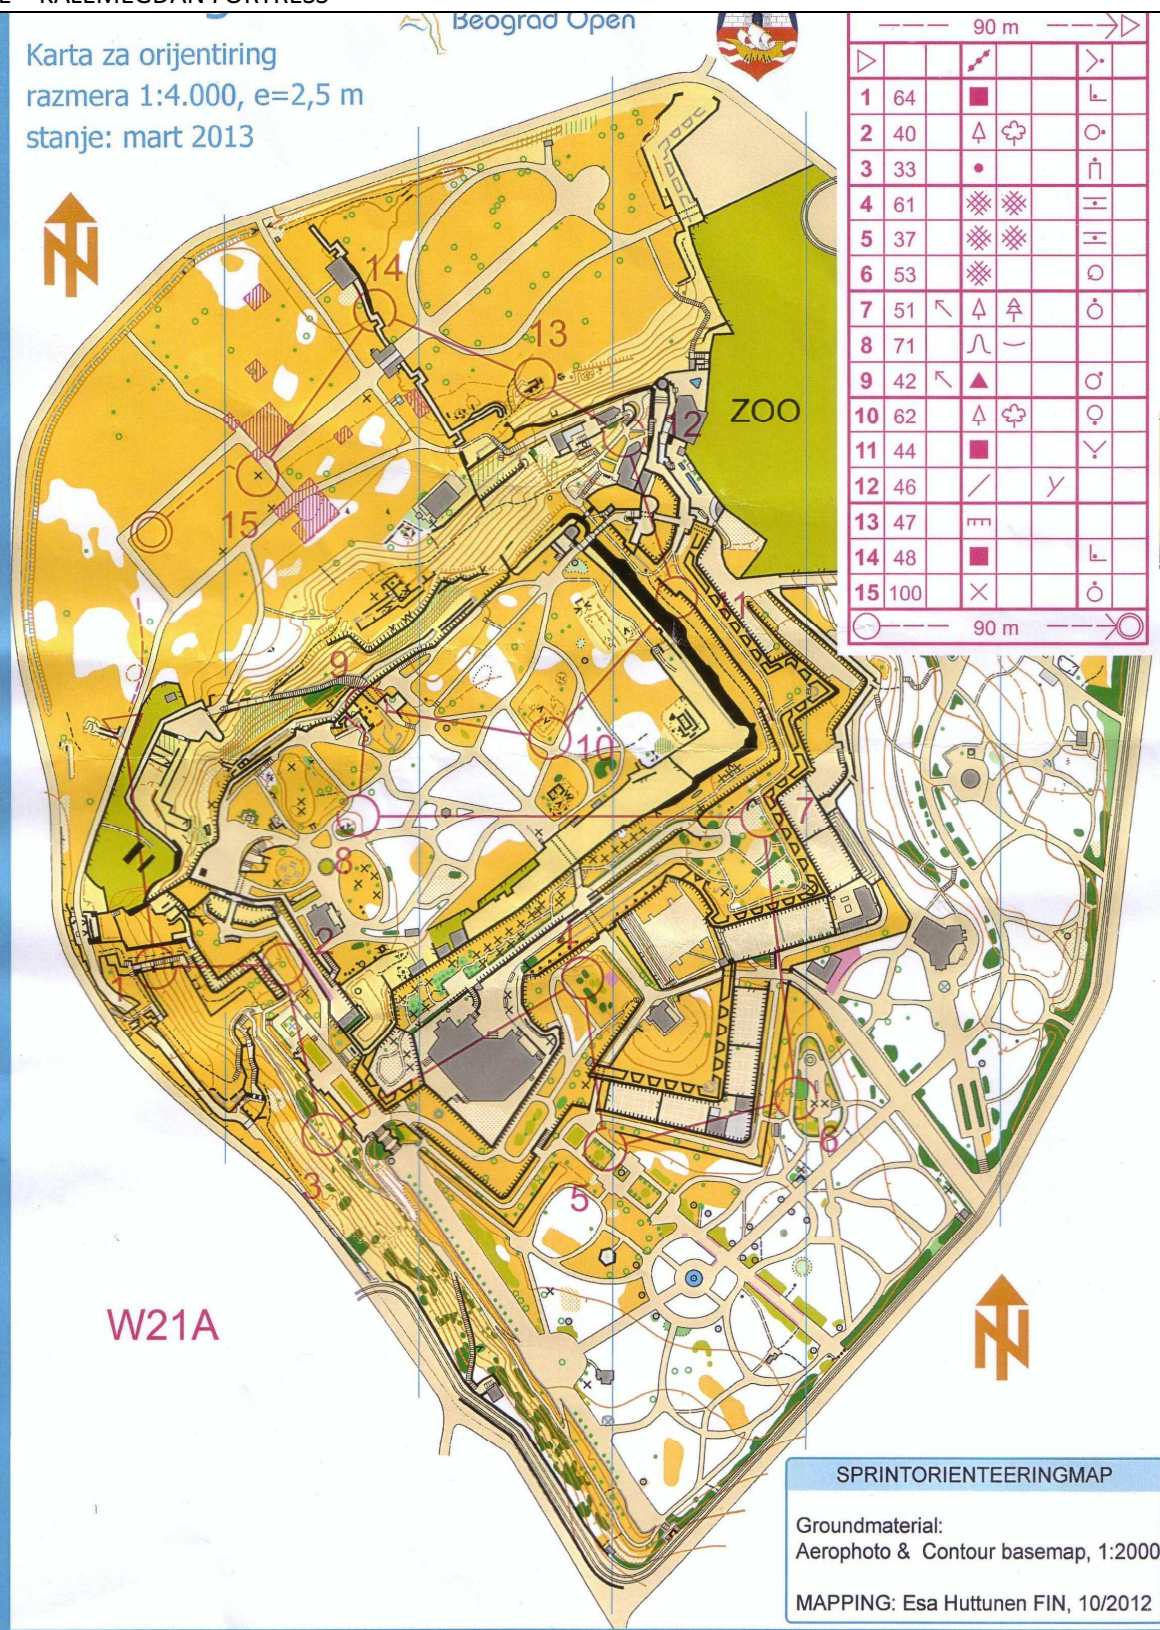

BELGRADE – KALEMEGDAN FORTRESS

Karta za orijentiring
razmera 1:4.000, e=2,5 m
stanje: mart 2013

		90 m	
▷		↗	▷
1	64	■	⊥
2	40	↑	⊙
3	33	•	⊥
4	61	⊗	⊥
5	37	⊗	⊥
6	53	⊗	⊙
7	51	↖	⊙
8	71	∩	
9	42	↖	♂
10	62	↑	♀
11	44	■	∇
12	46	/	∇
13	47	mm	
14	48	■	⊥
15	100	×	⊙
		90 m	

SPRINTORIENTEERINGMAP
Groundmaterial:
Aerophoto & Contour basemap, 1:2000
MAPPING: Esa Huttunen FIN, 10/2012