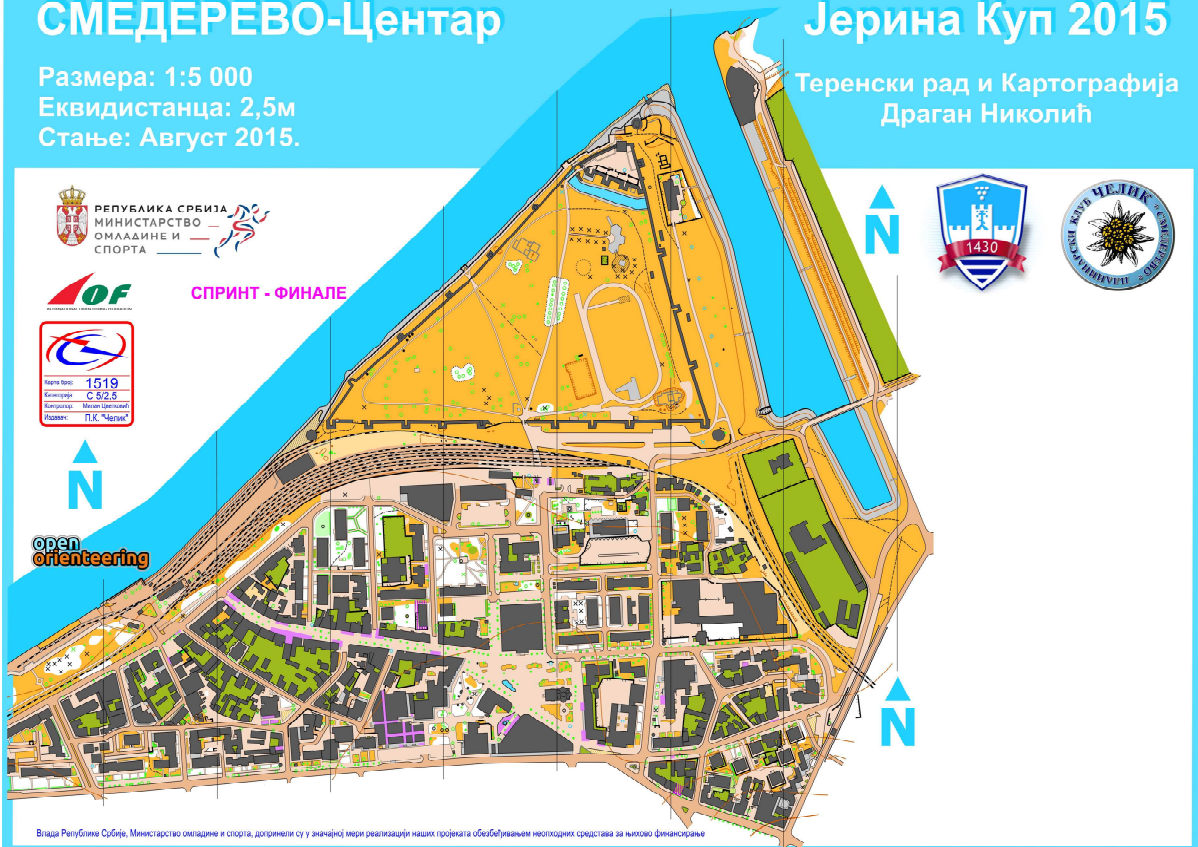

ORIENTEERING EVENTS OPTIONS FOR THE DANUBE TOUR

14TH NOVEMBER BUDAPEST

Option 1 PILISMAROT (CLOSE TO VISEGRAD)

OPTION 2 POMASZ (CLOSE TO AENT ANDREA)

15TH NOVEMBER NOVI SAD (MORNING)

OPTION 1 FRUSKA GORA – VRDNIK SPA

ДЕЛИБЛАТСКА
ПЕШЧАРА

ЧАРДАК - Честа шума

Стање: април - септембар 2011.
Размера: 10.000; Еквидистанција: 2,5 м

Карта за ориентиринг, у складу са ИСОМ, издата на основу одобрења СМД 180-1/96 и Комисије за карте СССС 04-08/08

OPTION 2 MORNING IN DELIBLATSKA PESCARA

SMEDEREVO FORTRESS AFTERNOON

СМЕДЕРЕВО-Центар

Размера: 1:5 000
Еквидистанца: 2,5м
Стање: Август 2015.

Јерина Куп 2015

Теренски рад и Картографија
Драган Николић

18TH NOVEMBER HUNGARY (KALOCSA)

NO MAP SAMPLES YET

19TH NOVEMBER SLOVAKIA BRATISLAVA (MAP KAMZIK)