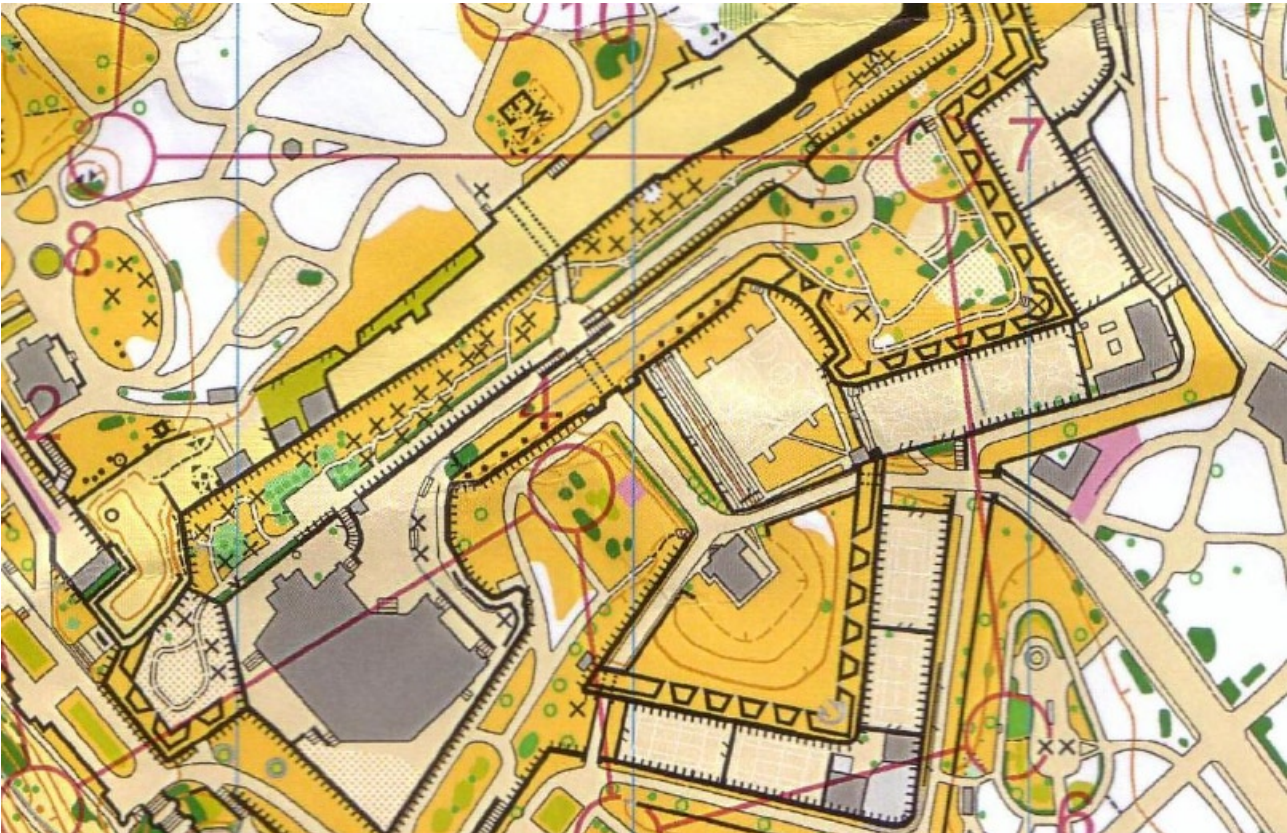

**Foton och kartexempel för 53e HÖST ÖST-RESAN  
Donau Orientering-Kryssning 13-20 Nov, 2020.**

Belgradcik rocks

Bratislava

Budapest

Deliblato map sample

Golubačka tvrđava

Golubac Fortress

Golubac map sample

Kalemegdan, Belgrade

Kalemegdan map sample

MS Prinzessin Sisi

MS Prinzessin Sisi

Novi Sad

Belgradcik map sample

Smederevo fortress

Smederevo map sample