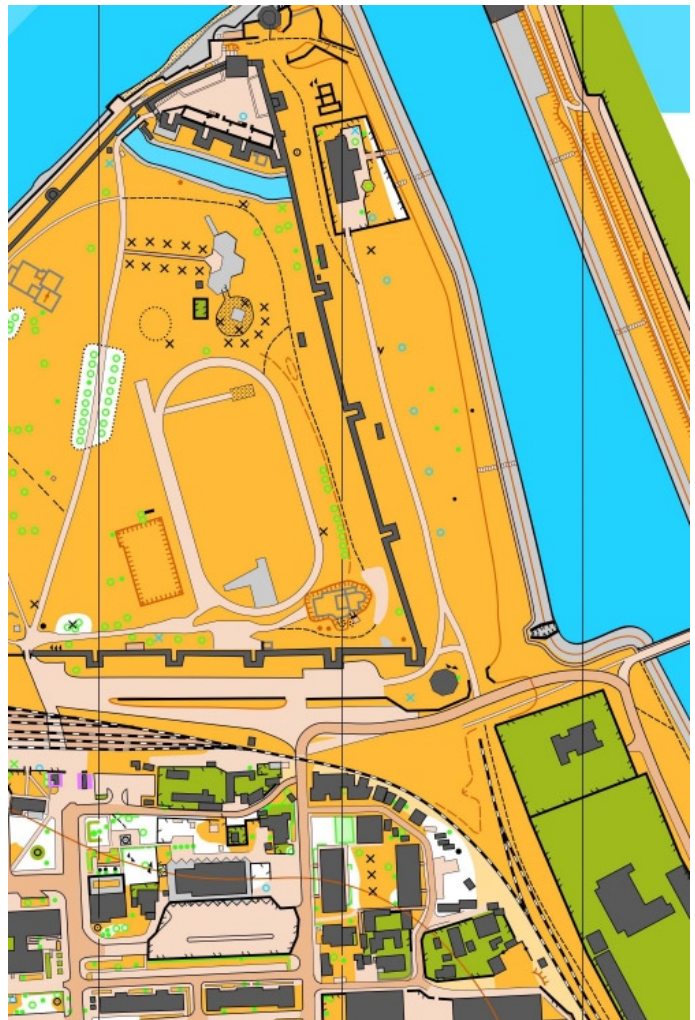

**Foton och kartexempel för 53e HÖST ÖST-RESAN  
Donau Orientering-Kryssning 13-20 Nov, 2020.**

Belgradcik rocks

Bratislava

Budapest

Deliblato map sample

Golubačka tvrđava

Golubac Fortress

Golubac map sample

Kalemegdan, Belgrade

Kalemegdan map sample

MS Prinzessin Sisi

MS Prinzessin Sisi

Novi Sad

Belgradcik map sample

Smederevo fortress

Smederevo map sample