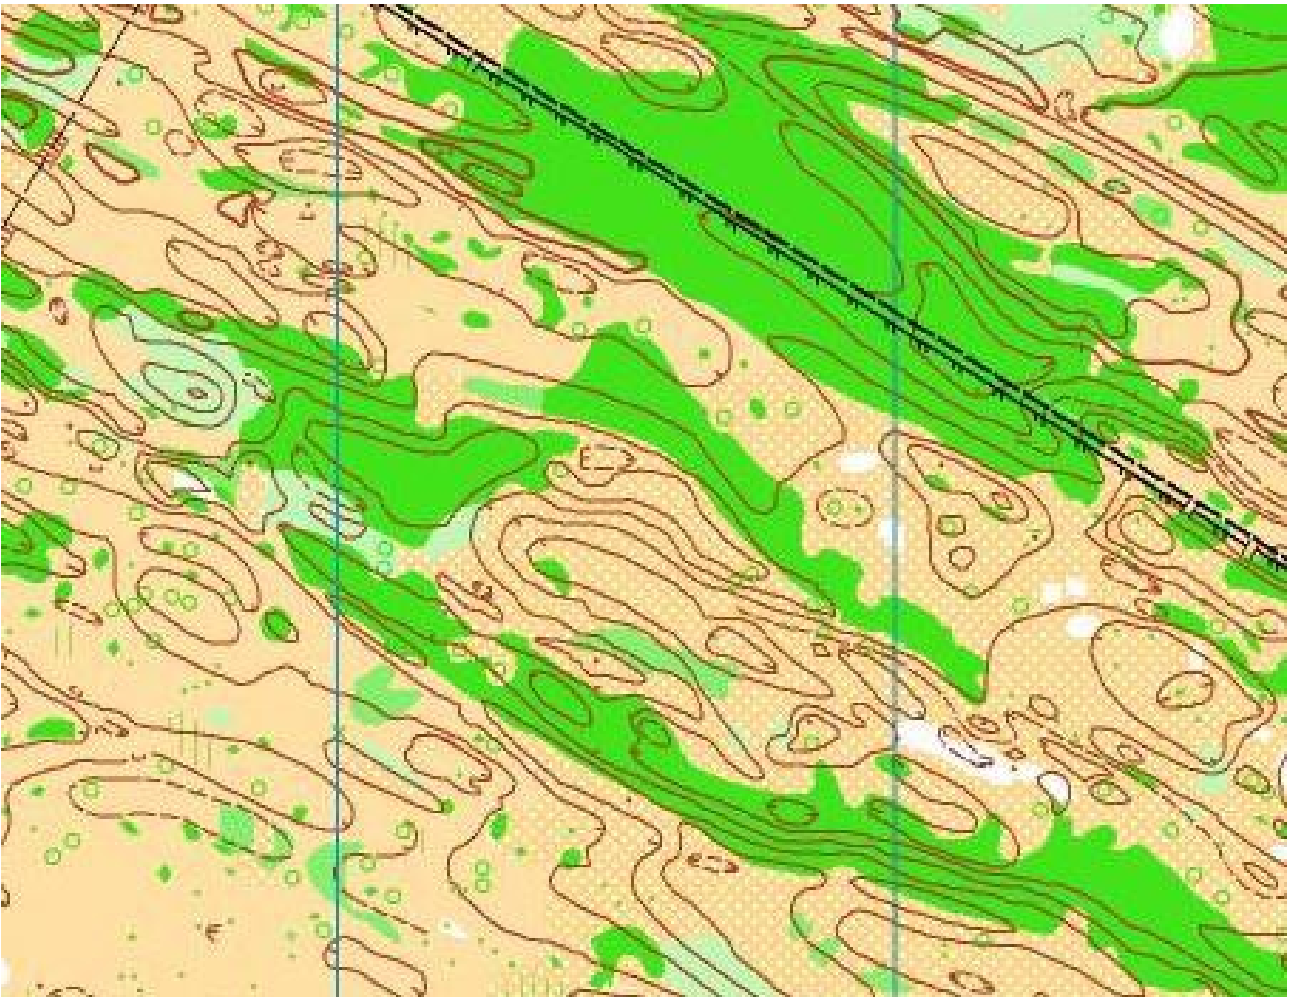

**Foton och kartexempel för 53e HÖST ÖST-RESAN  
Donau Orientering-Kryssning 13-20 Nov, 2020.**

Belgradcik rocks

Bratislava

Budapest

Deliblato map sample

Golubačka tvrđava

Golubac Fortress

Golubac map sample

Kalemegdan, Belgrade

Kalemegdan map sample

MS Prinzessin Sisi

MS Prinzessin Sisi

Novi Sad

Belgradcik map sample

Smederevo fortress

Smederevo map sample