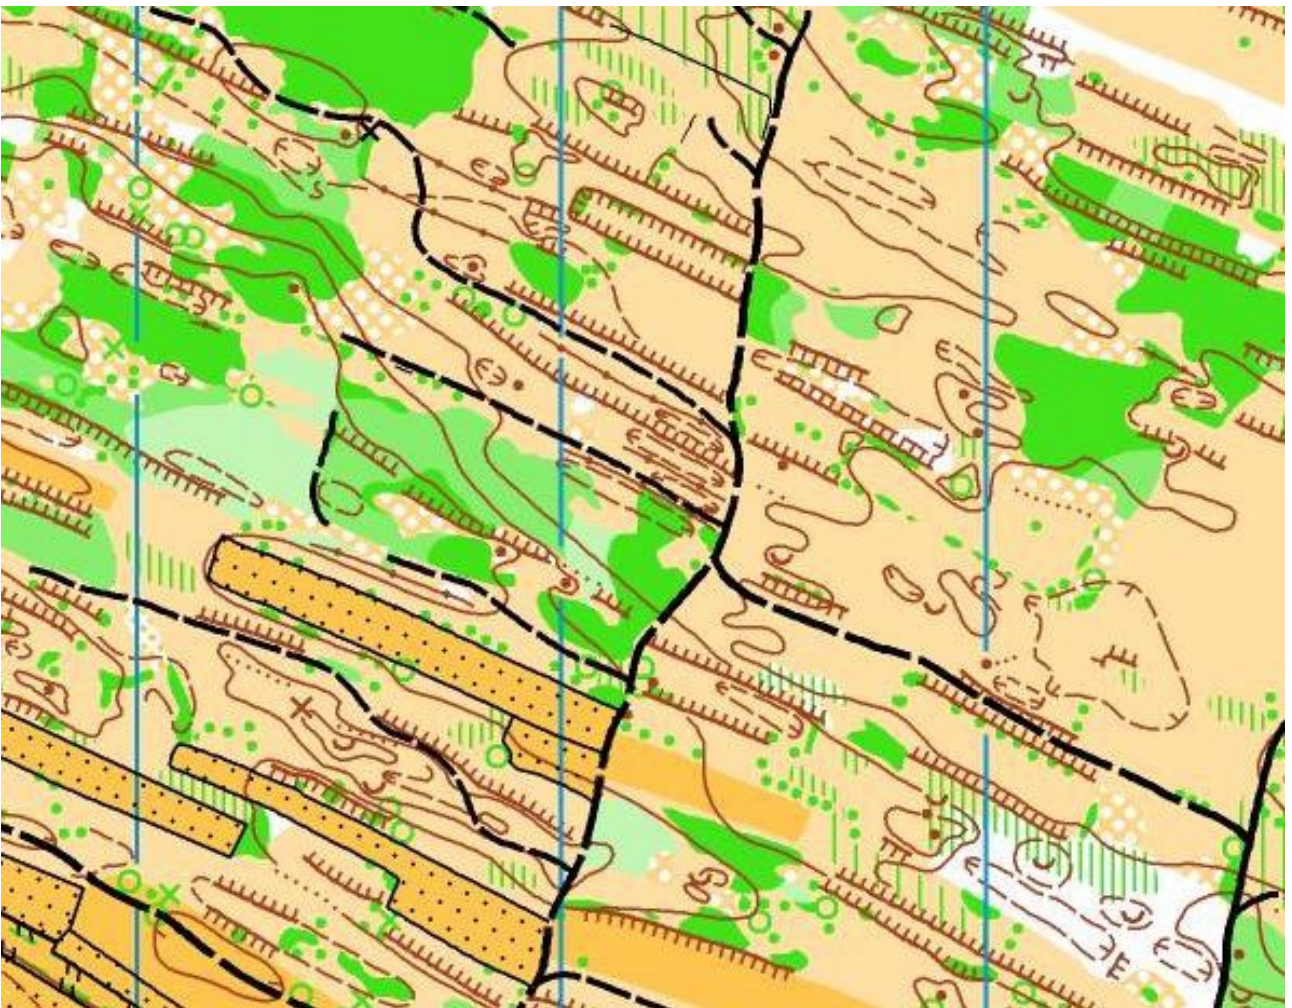

**Foton och kartexempel för 53e HÖST ÖST-RESAN  
Donau Orientering-Kryssning 13-20 Nov, 2020.**

Belgradcik rocks

Bratislava

Budapest

Deliblato map sample

Golubačka tvrđava

Golubac Fortress

Golubac map sample

Kalemegdan, Belgrade

Kalemegdan map sample

MS Prinzessin Sisi

MS Prinzessin Sisi

Novi Sad

Belgradcik map sample

Smederevo fortress

Smederevo map sample