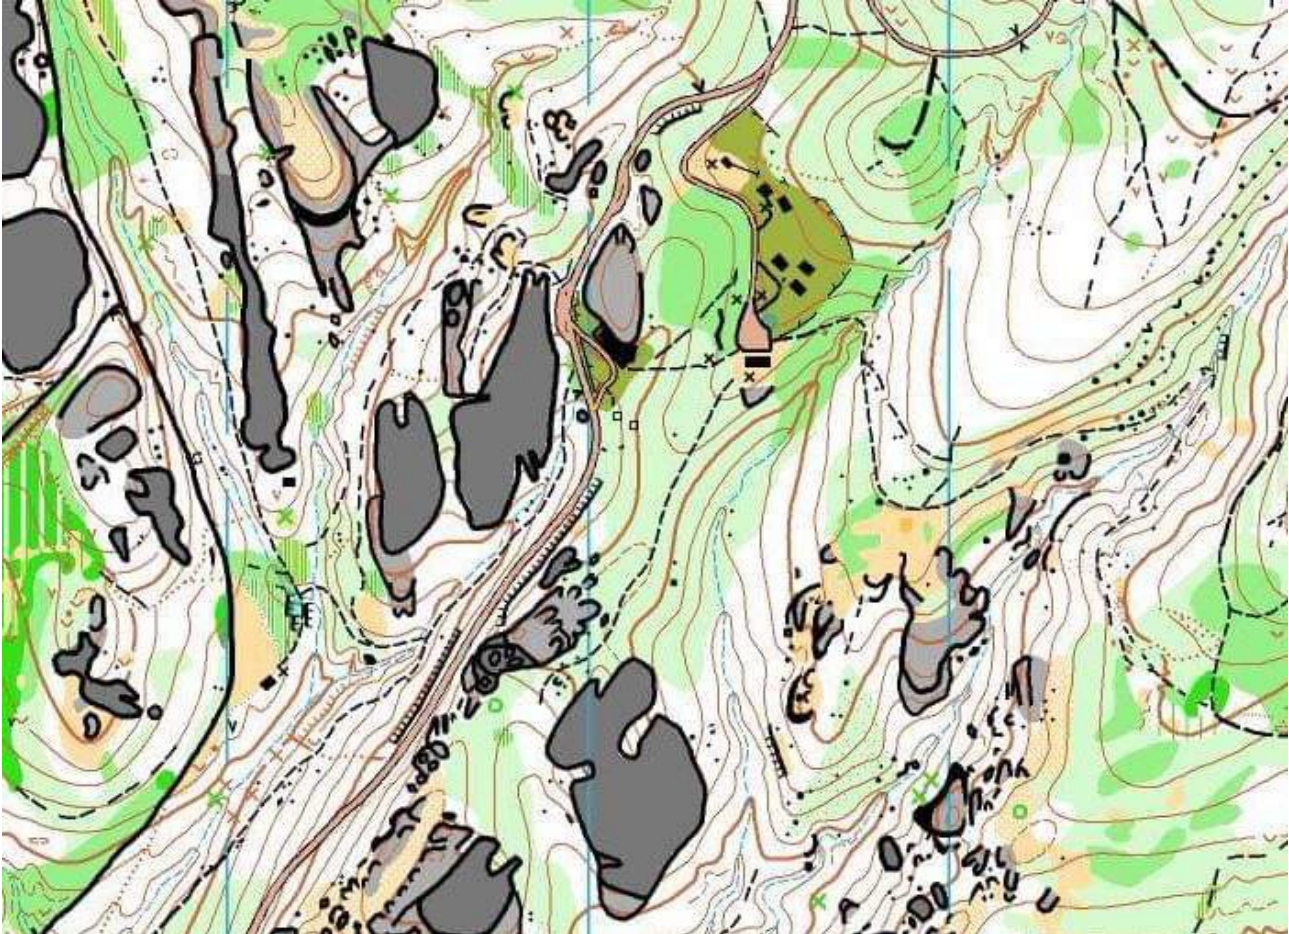

**Foton och kartexempel för 53e HÖST ÖST-RESAN  
Donau Orientering-Kryssning 13-20 Nov, 2020.**

Belgradcik rocks

Bratislava

Budapest

Deliblato map sample

Golubačka tvrđava

Golubac Fortress

Golubac map sample

Kalemegdan, Belgrade

Kalemegdan map sample

MS Prinzessin Sisi

MS Prinzessin Sisi

Novi Sad

Belgradcik map sample

Smederevo fortress

Smederevo map sample